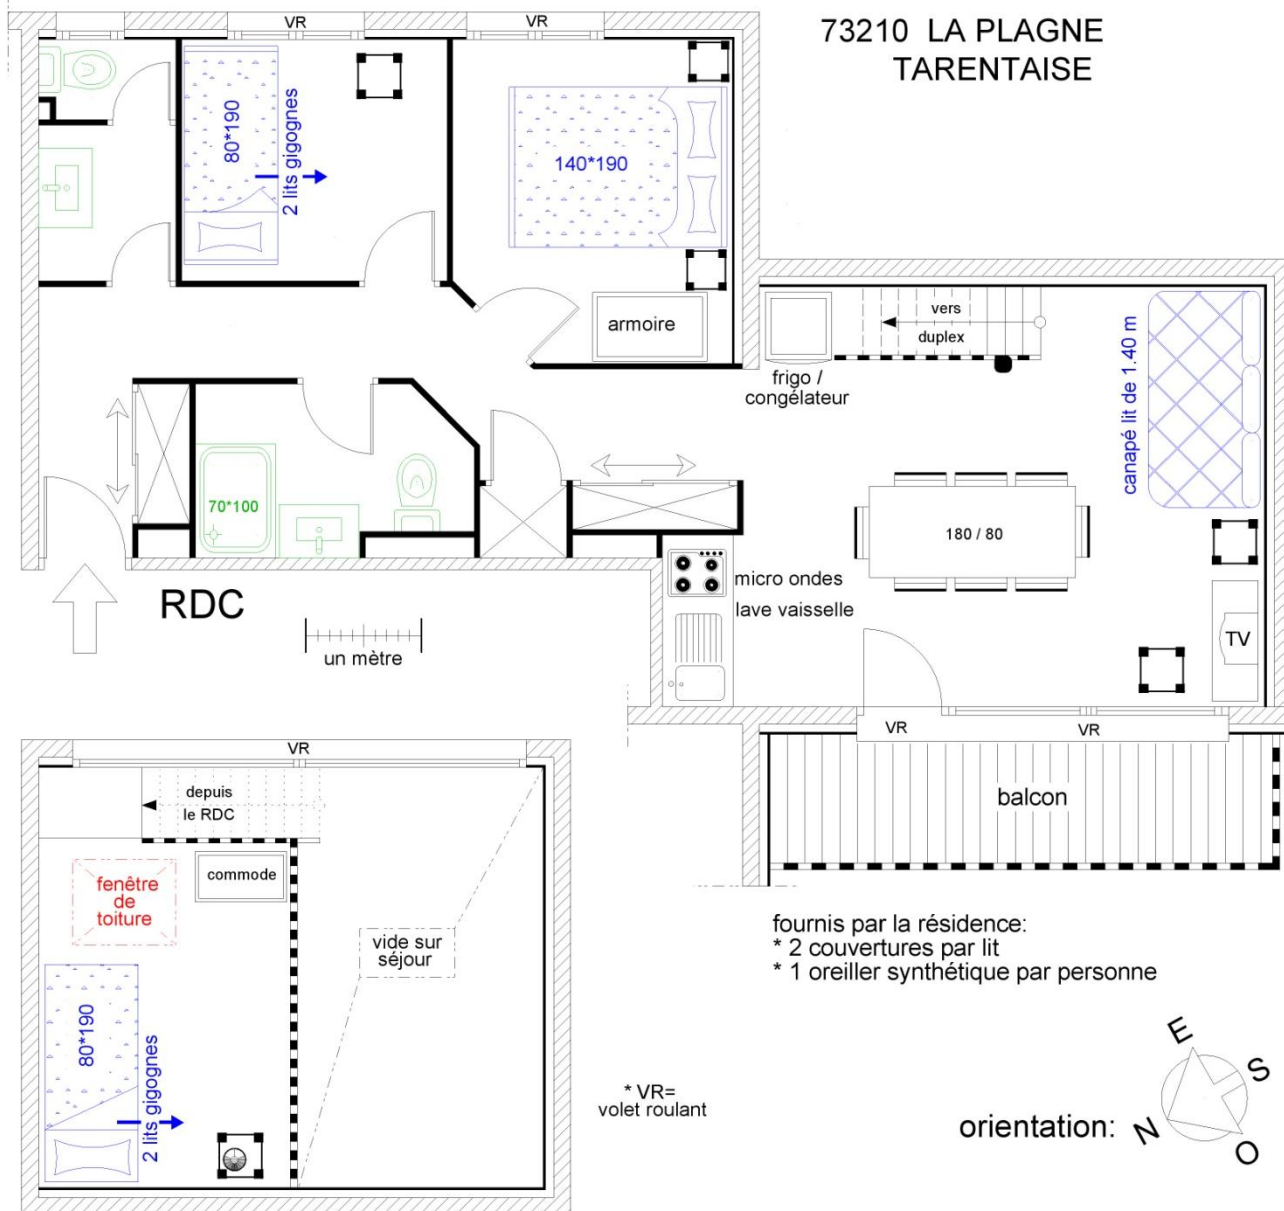

Résidence Les 3 Charrières * Montchavin / Bellentre

surface: 54 m²

8 personnes

bâtiment BERGERONNETTE

niveau RDC

appart B4 bis