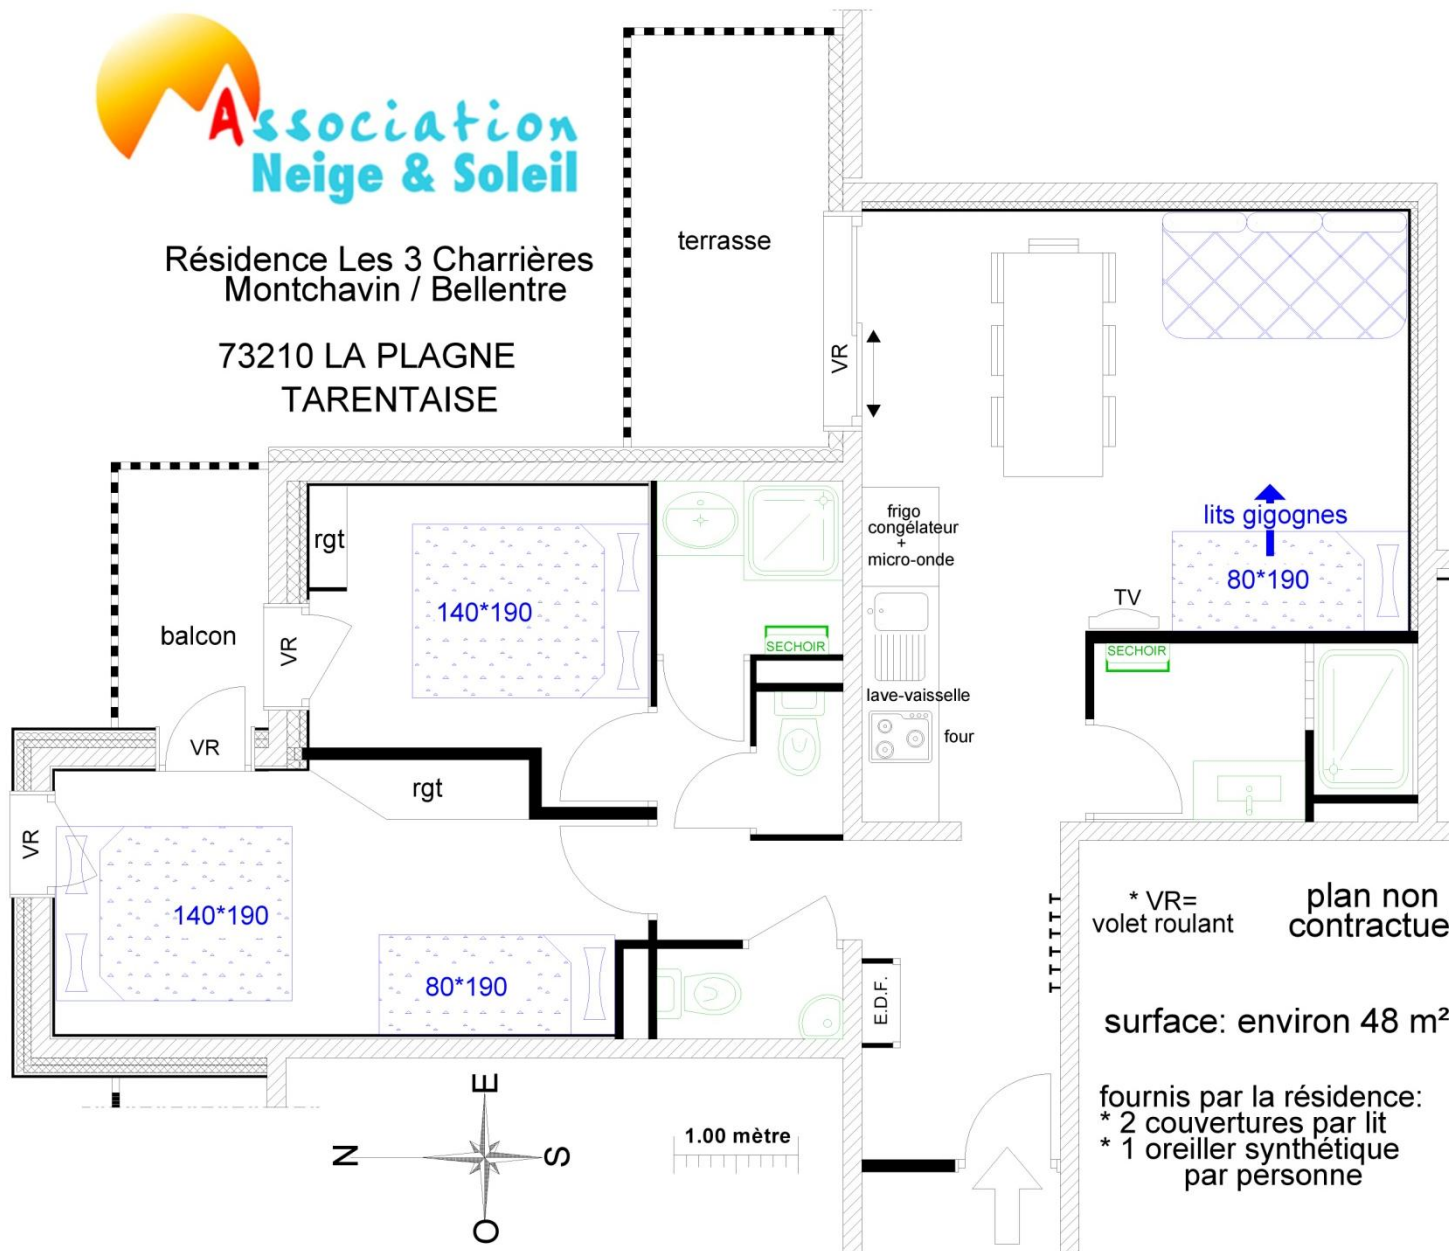

Résidence Les 3 Charrières
Montchavin / Bellentre

73210 LA PLAGNE
TARENTEISE

bâtiment BARTAVELLE appartement C30 7 personnes