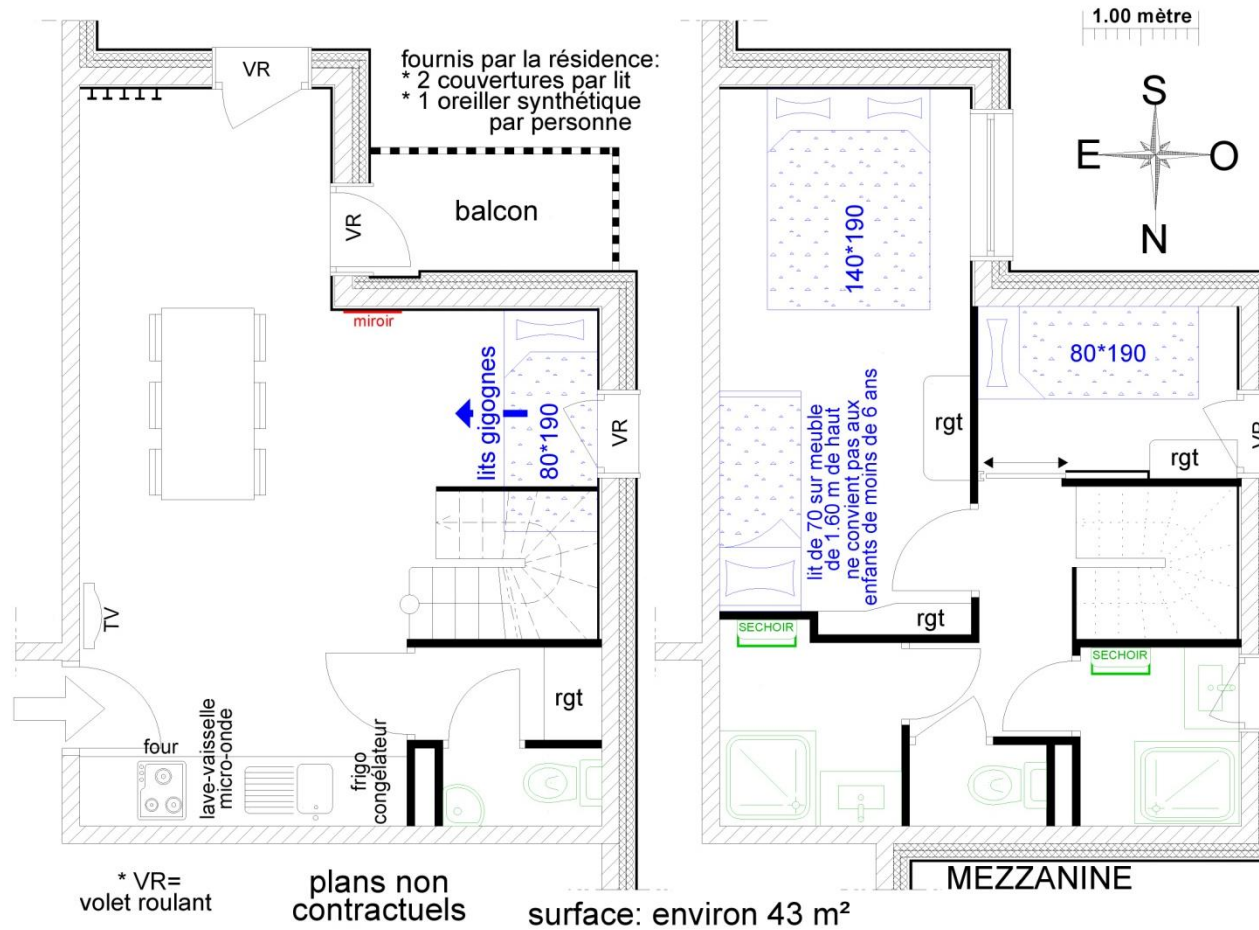

Résidence Les 3 Charrières \* Montchavin / Bellentre

73210 LA PLAGNE TARENTAISE

bâtiment BARTAVELLE appartement C 37 6 personnes