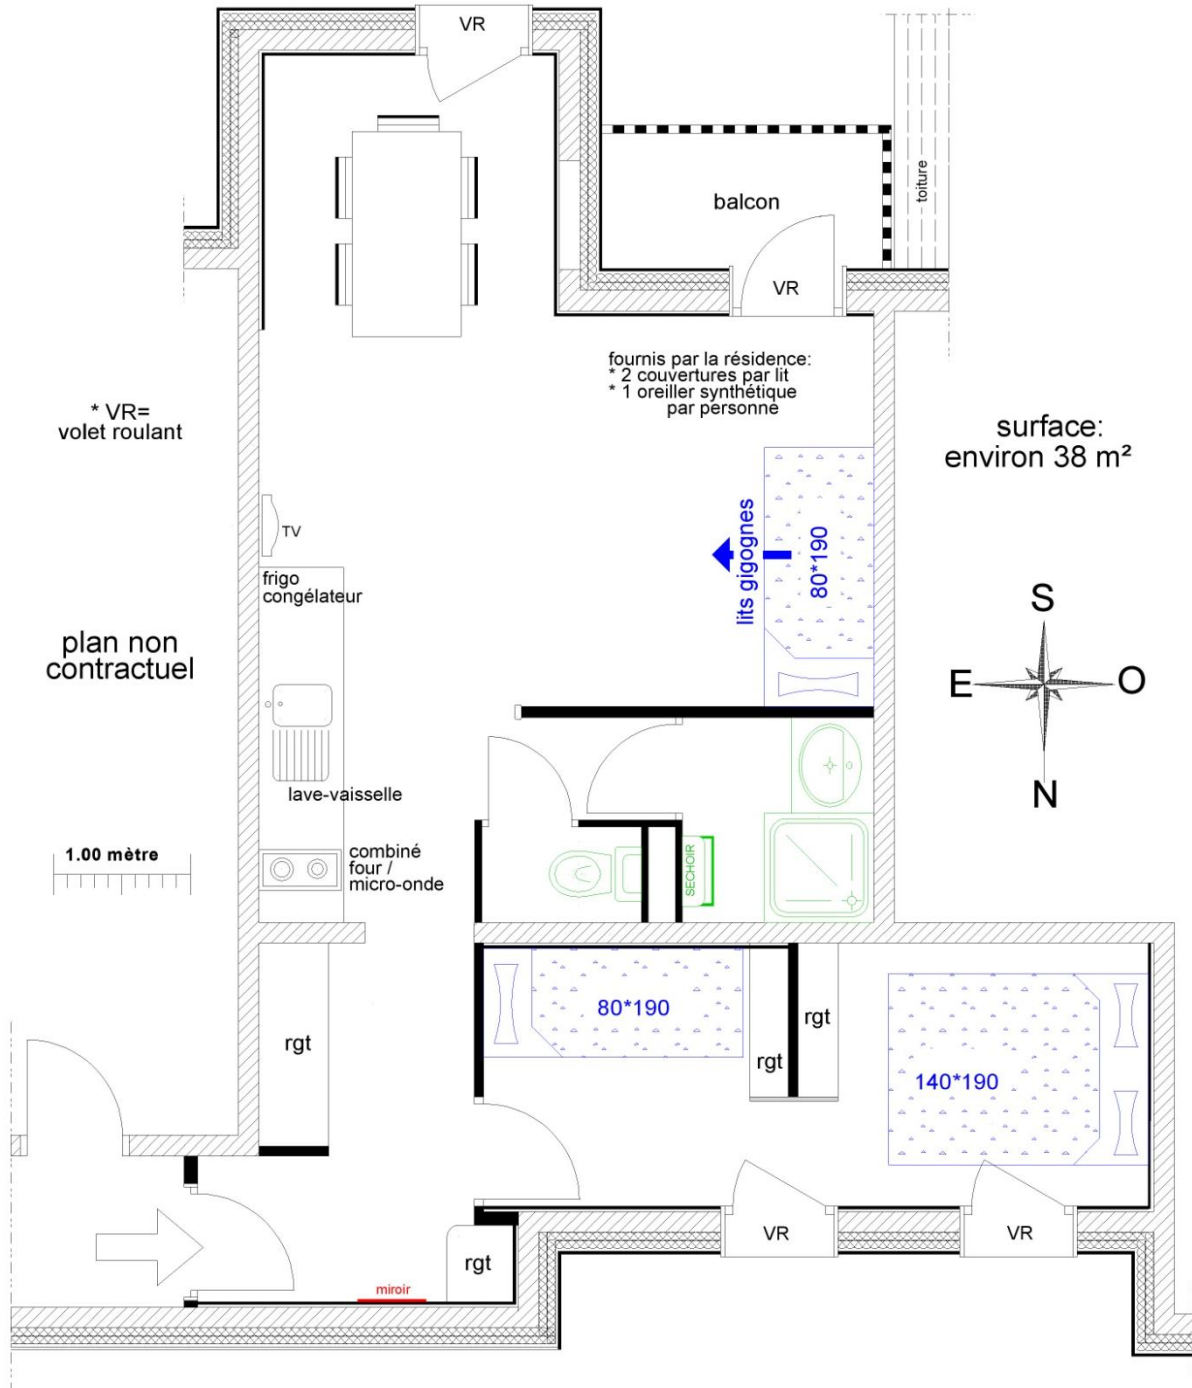

Résidence Les 3 Charrières * Montchavin / Bellentre

73210 LA PLAGNE TARENTEISE

bâtiment BARTAVELLE appartement C47 5 personnes