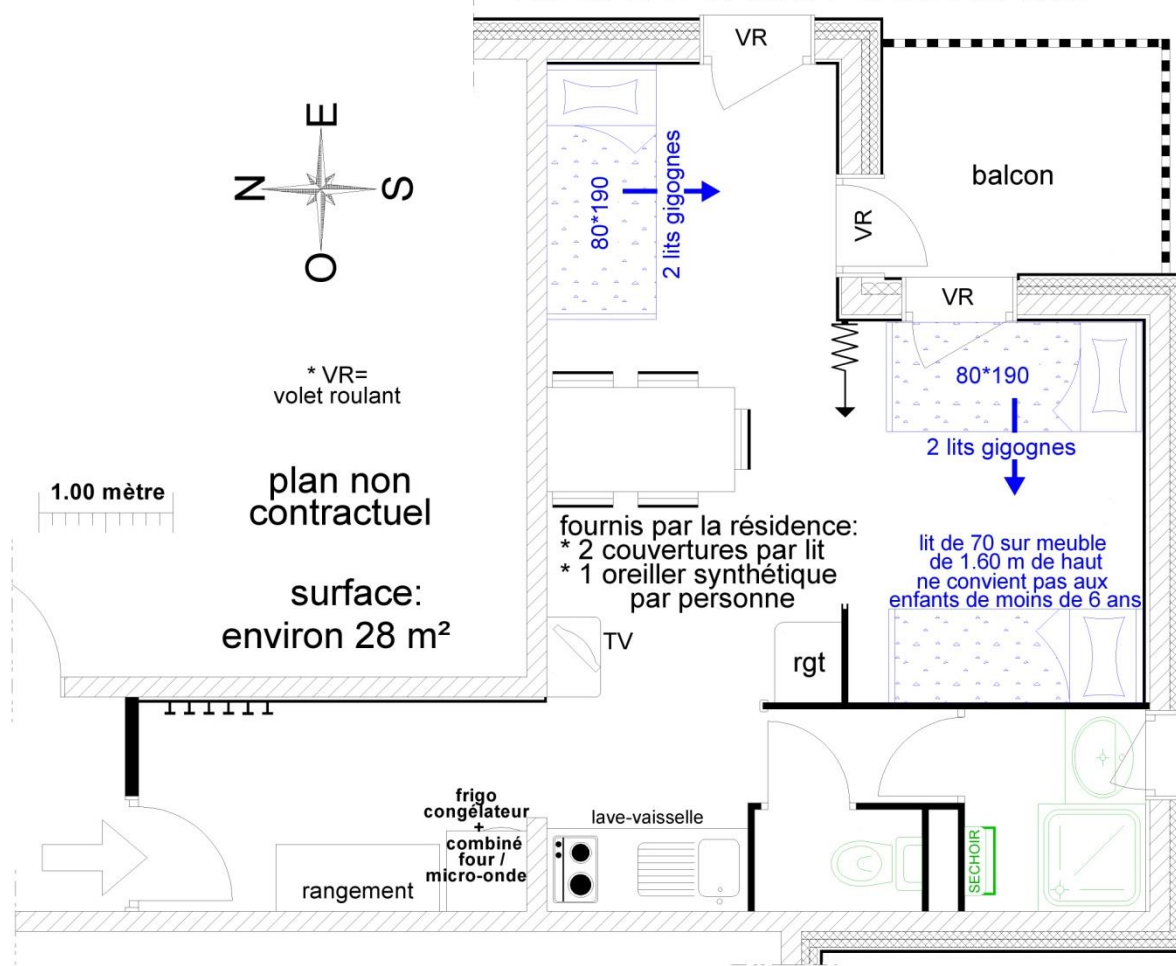

Résidence Les 3 Charrières \* Montchavin / Bellentre  
73210 LA PLAGNE TARENTAISE

bâtiment BARTAVELLE appartement C43 5 personnes