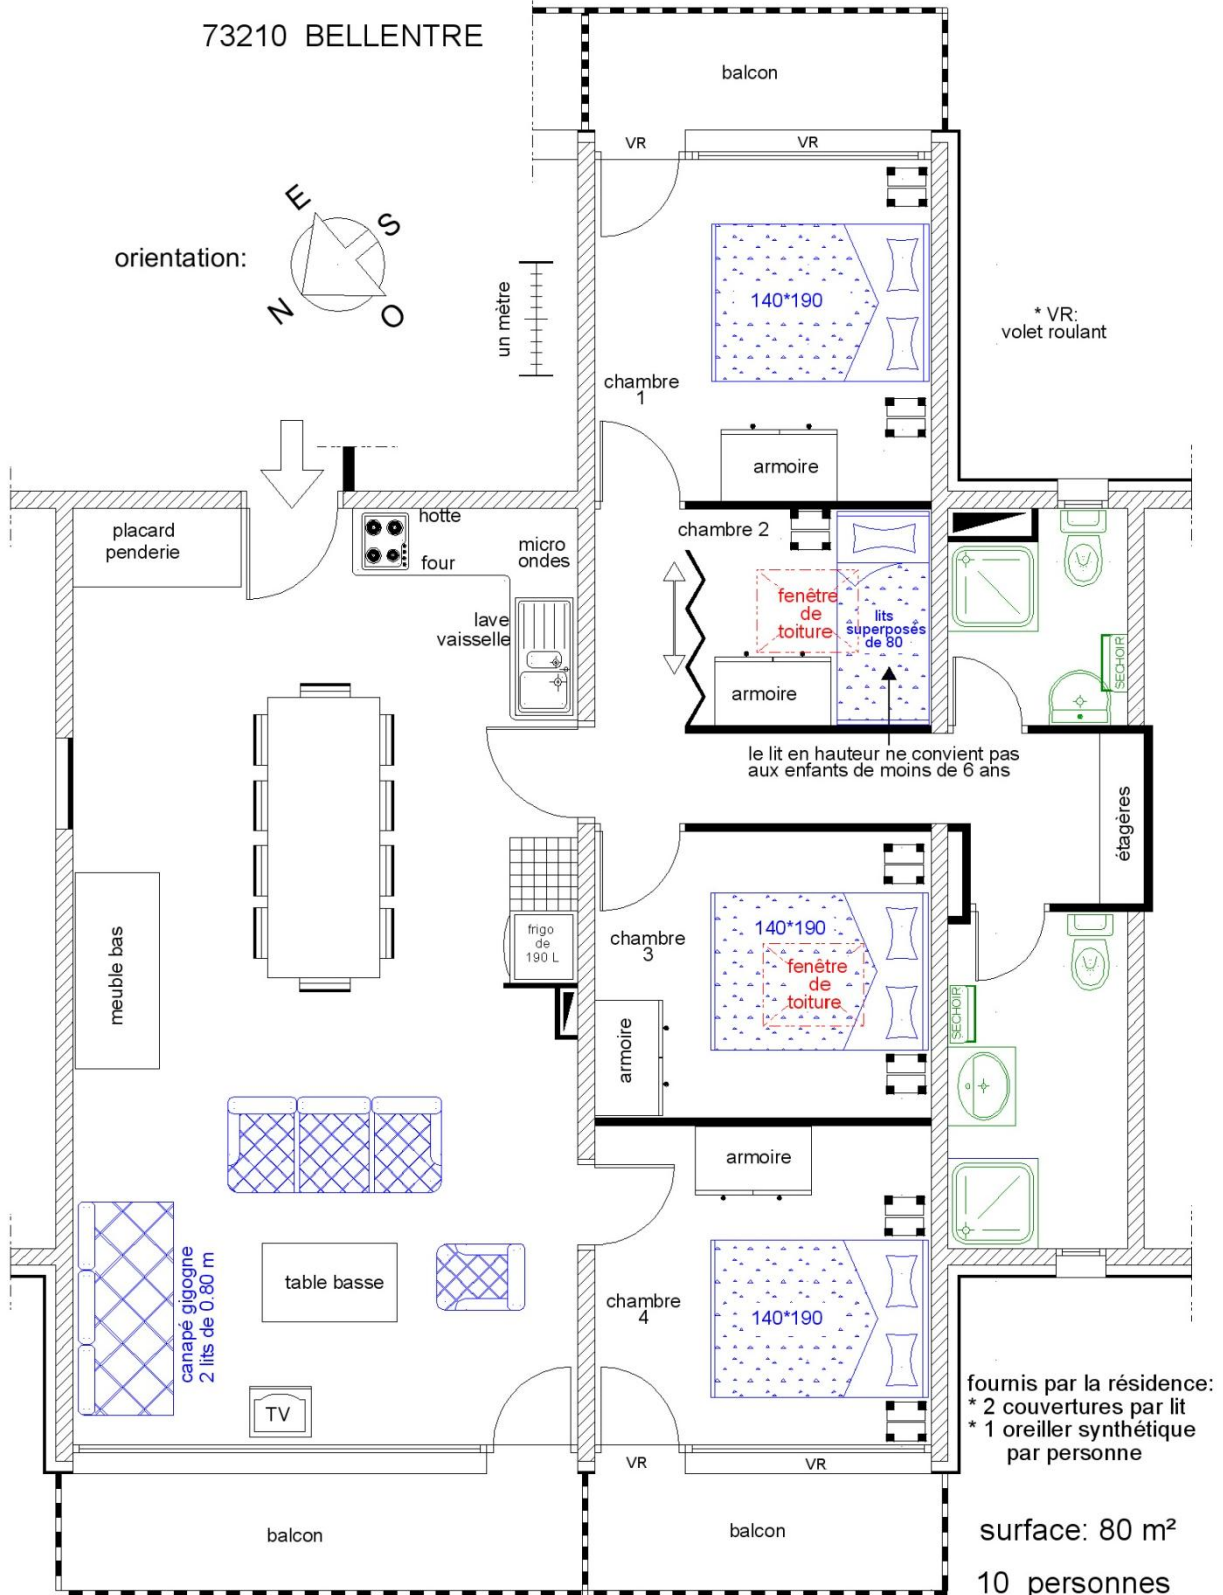

Résidence Les 3 Charrières * Montchavin

73210 BELLENTRE

bâtiment GELINOTTE

niveau + 2

appart A 16