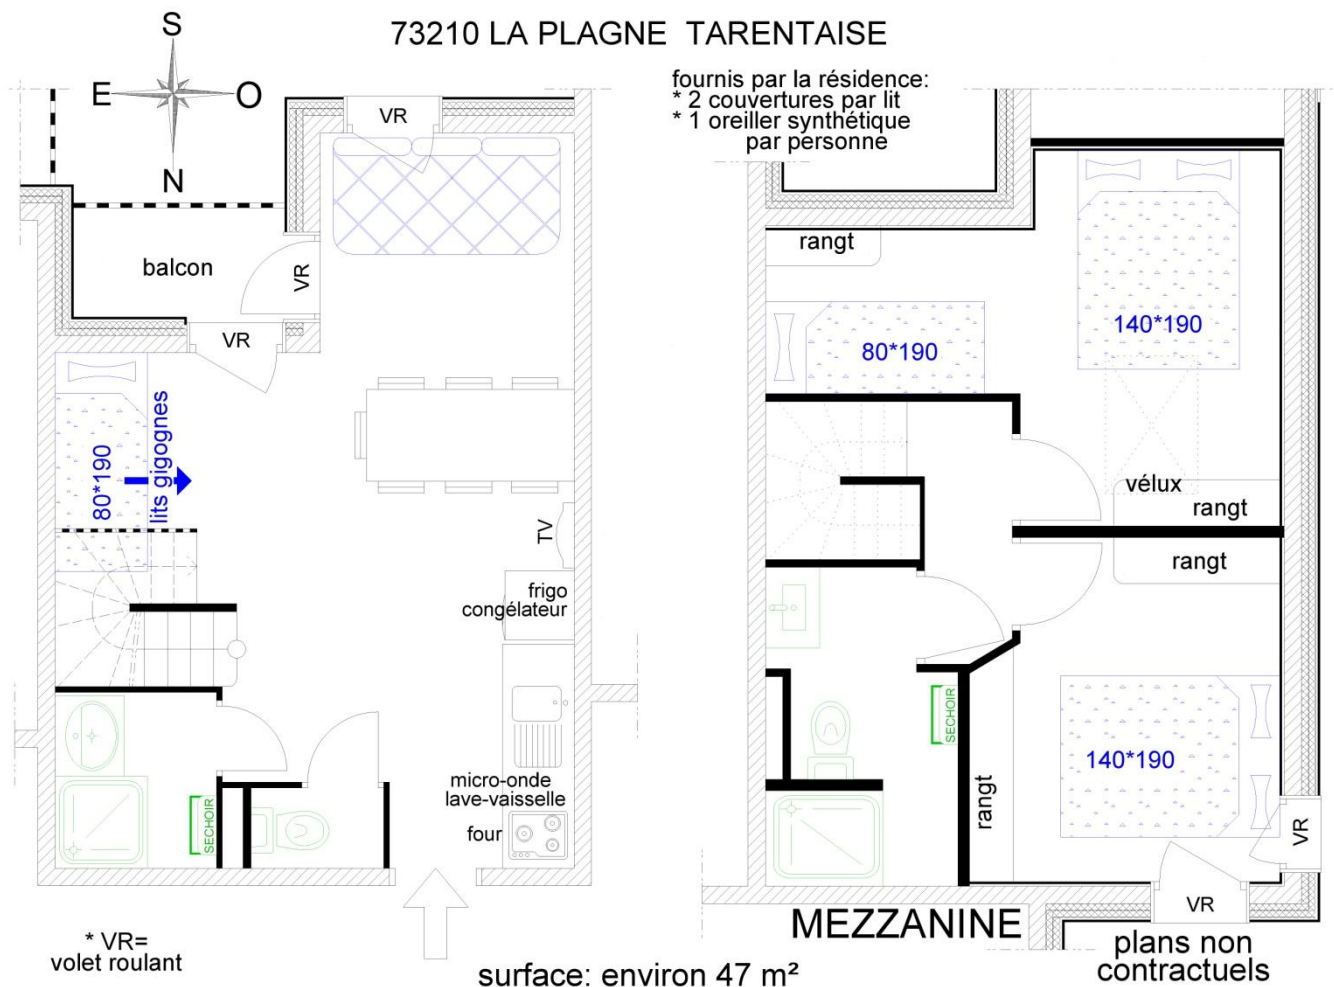

Résidence Les 3 Charrières \* Montchavin / Bellentre

73210 LA PLAGNE TARENTAISE

bâtiment BARTAVELLE appartement C 46 7 personnes