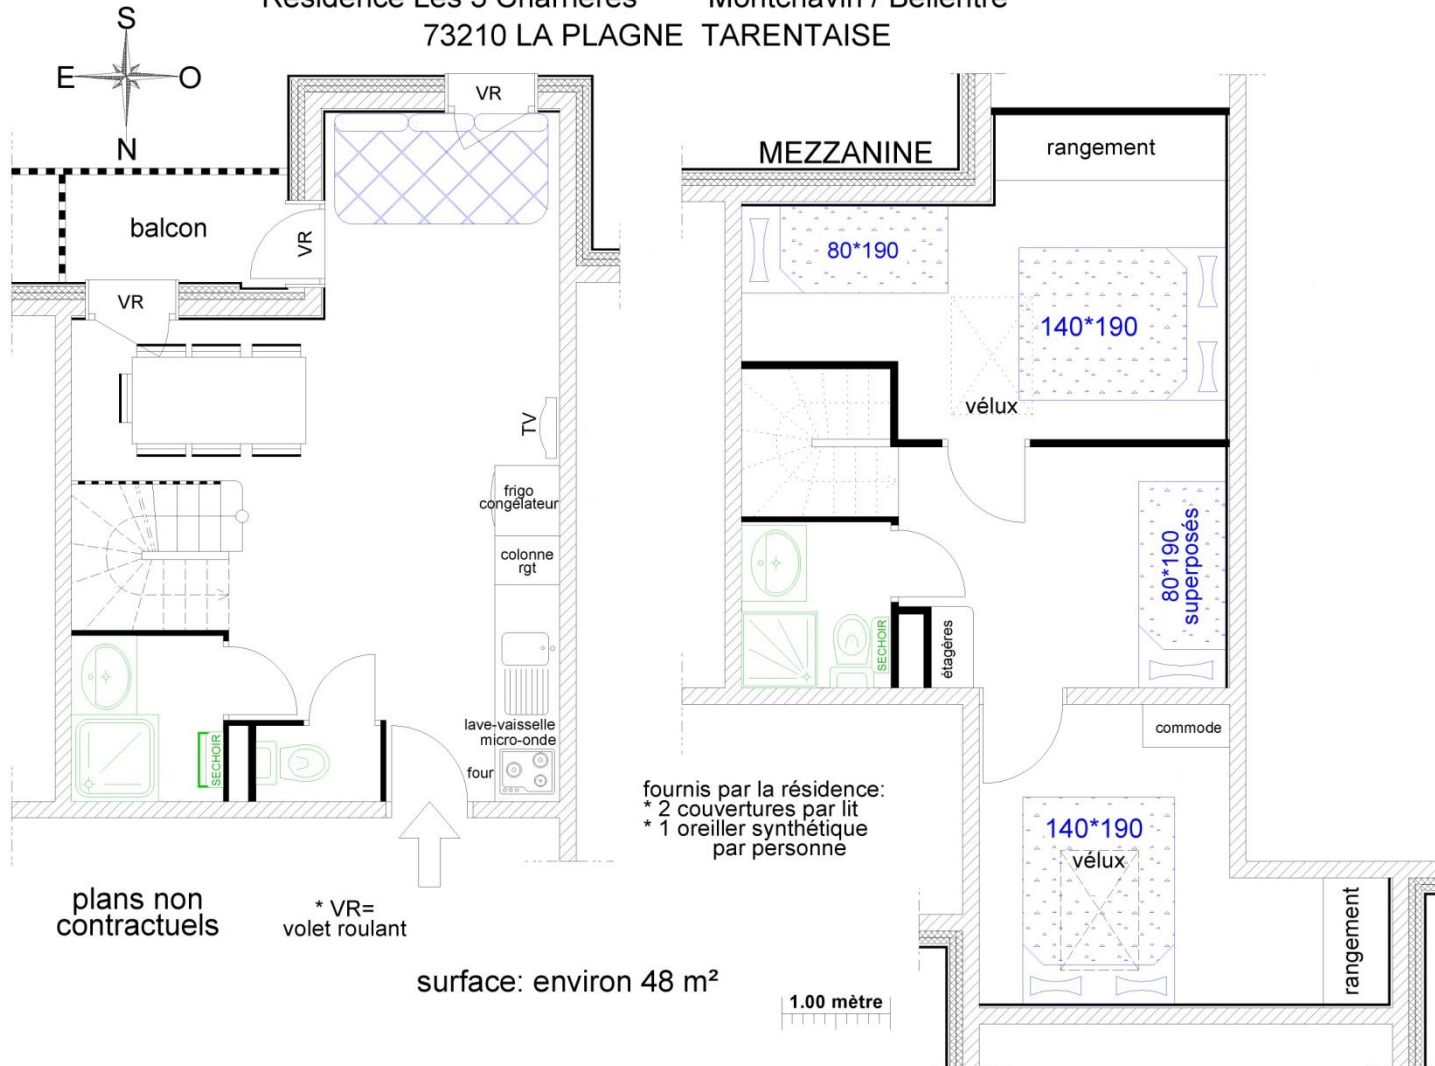

Résidence Les 3 Charrières * Montchavin / Bellentre
73210 LA PLAGNE TARENTEISE

bâtiment BARTAVELLE appartement C 36 7 personnes