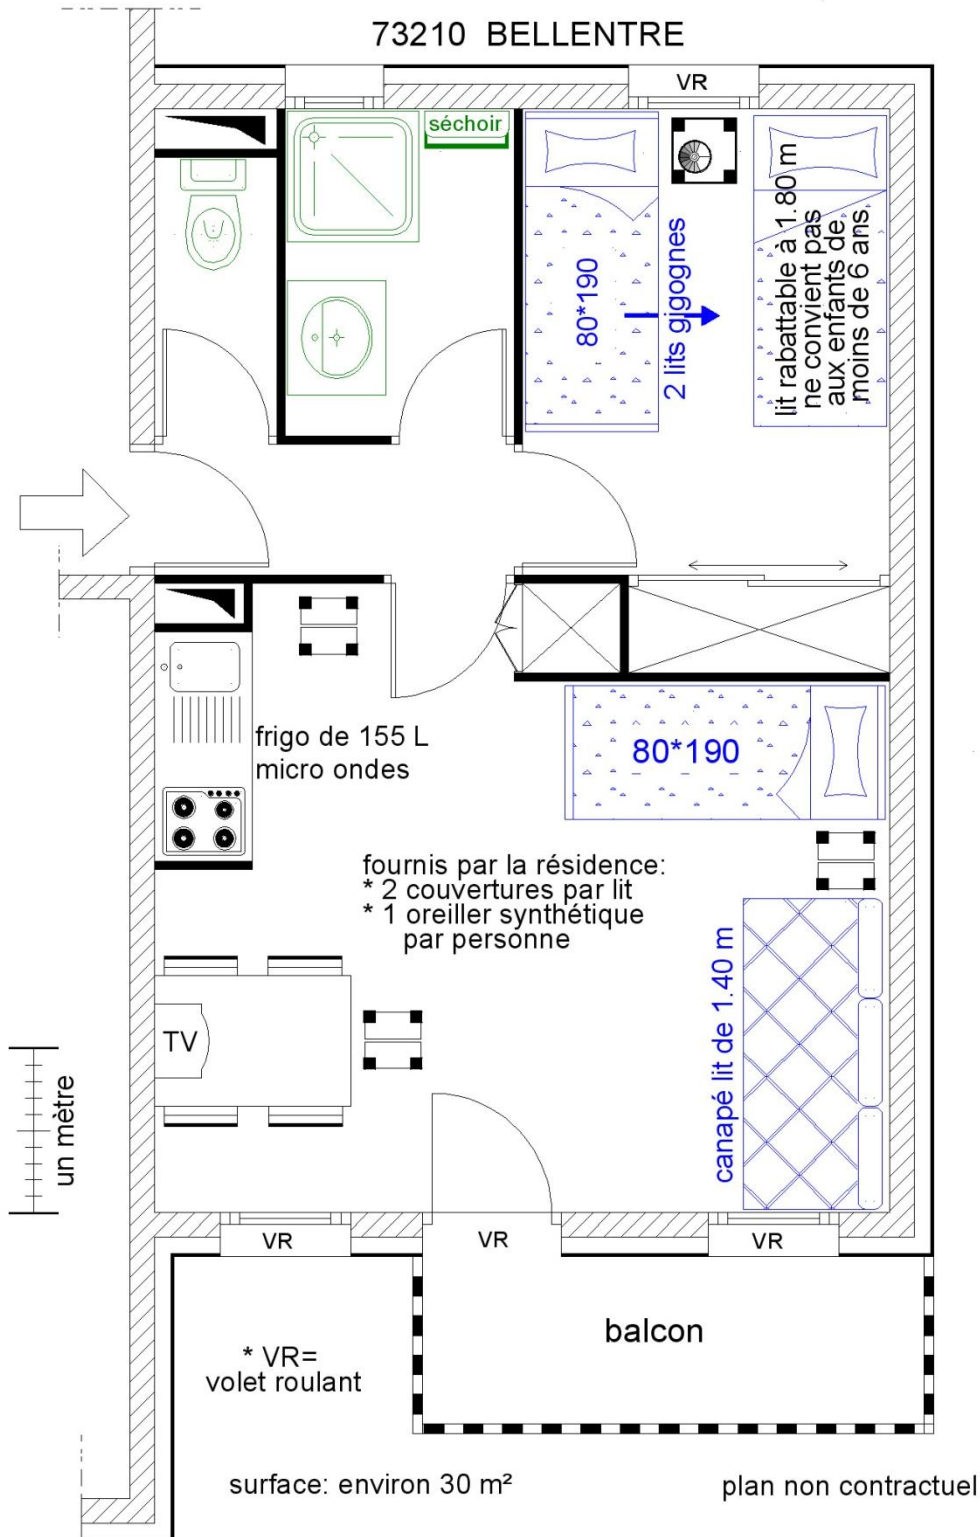

Résidence Les 3 Charrières * Montchavin

bâtiment GELINOTTE appartement type 6 personnes

L'aménagement de l'appartement varie selon le niveau et l'exposition