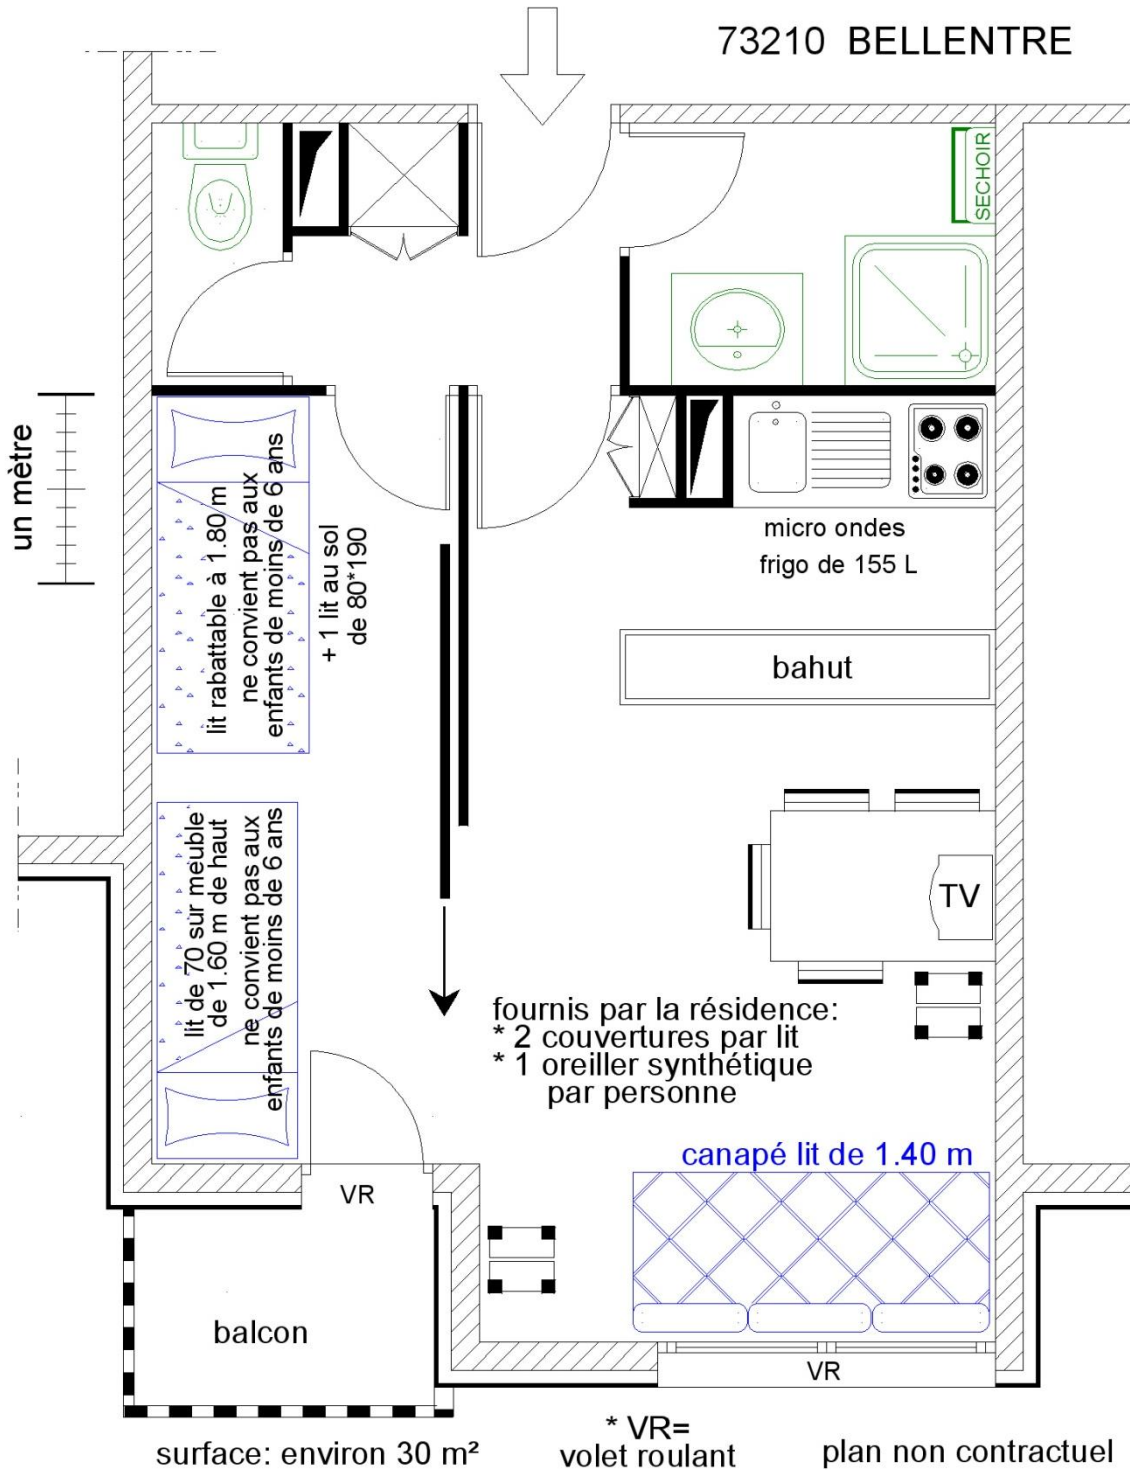

Résidence Les 3 Charrières * Montchavin
73210 BELLENTRE

bâtiments GELINOTTE et BERGERONNETTE
appartement type 5 personnes

L'aménagement de l'appartement varie selon le niveau et l'exposition