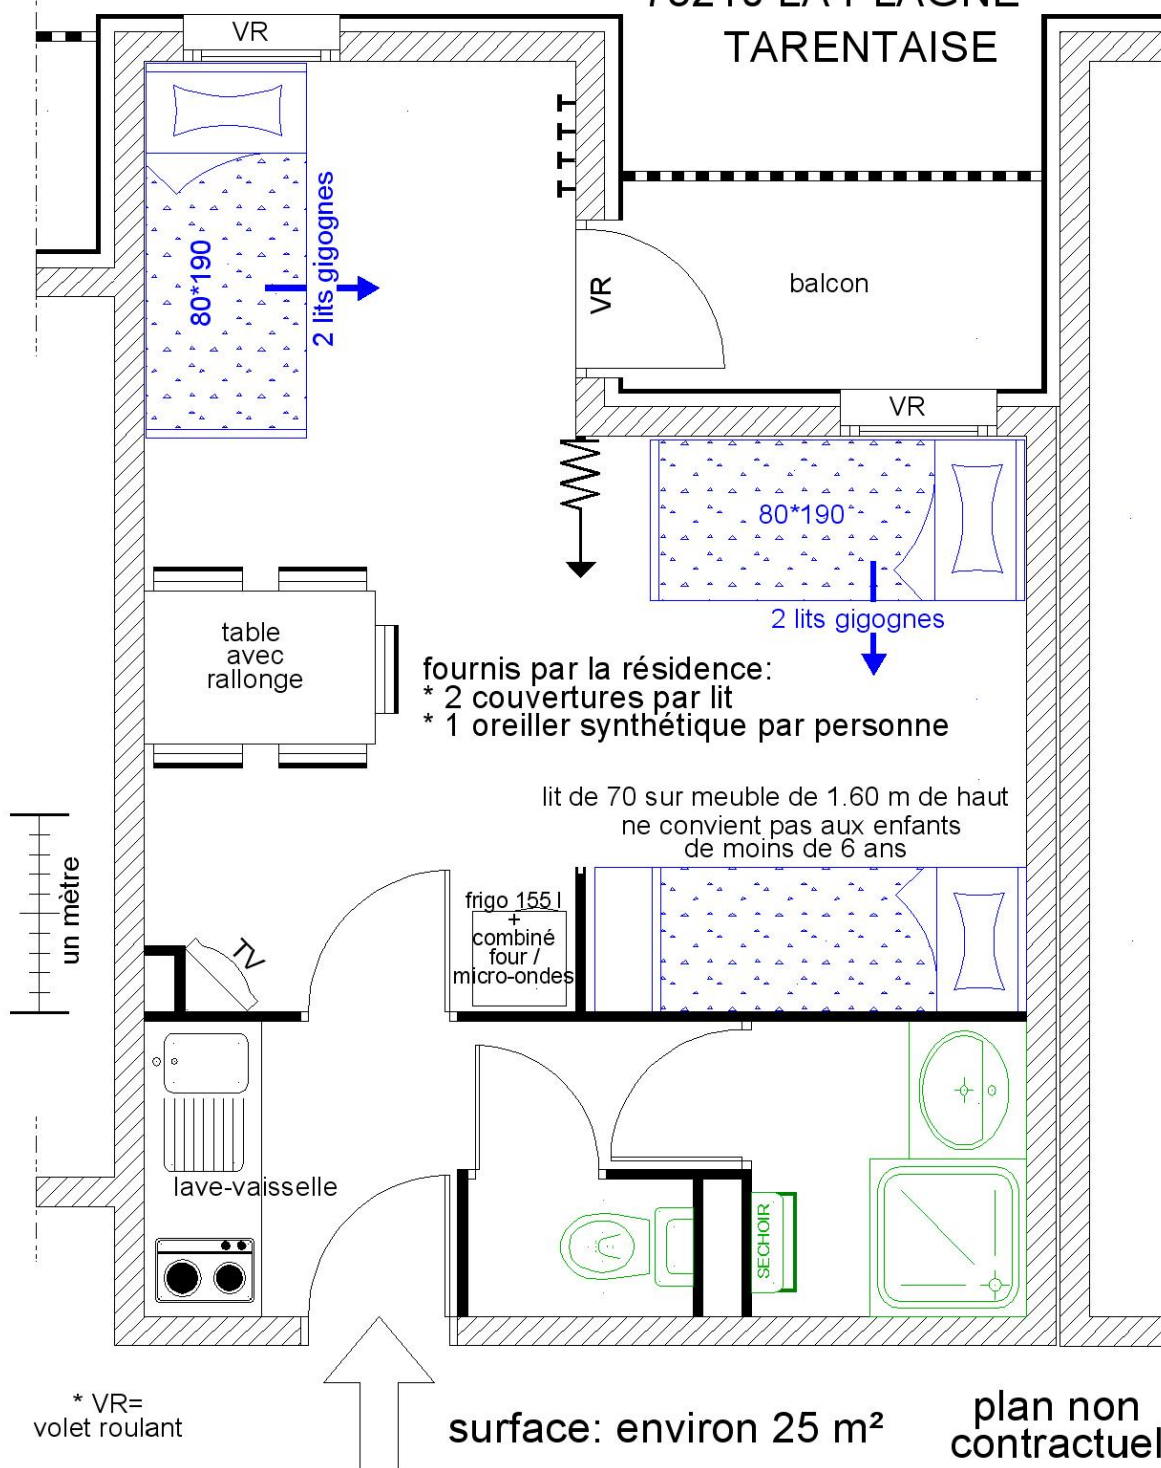

Résidence Les 3 Charrières * Montchavin / Bellentre

73210 LA PLAGNE
TARENTAISE

bâtiment BARTAVELLE appartement type 5 personnes
L'aménagement de l'appartement varie selon le niveau et l'exposition