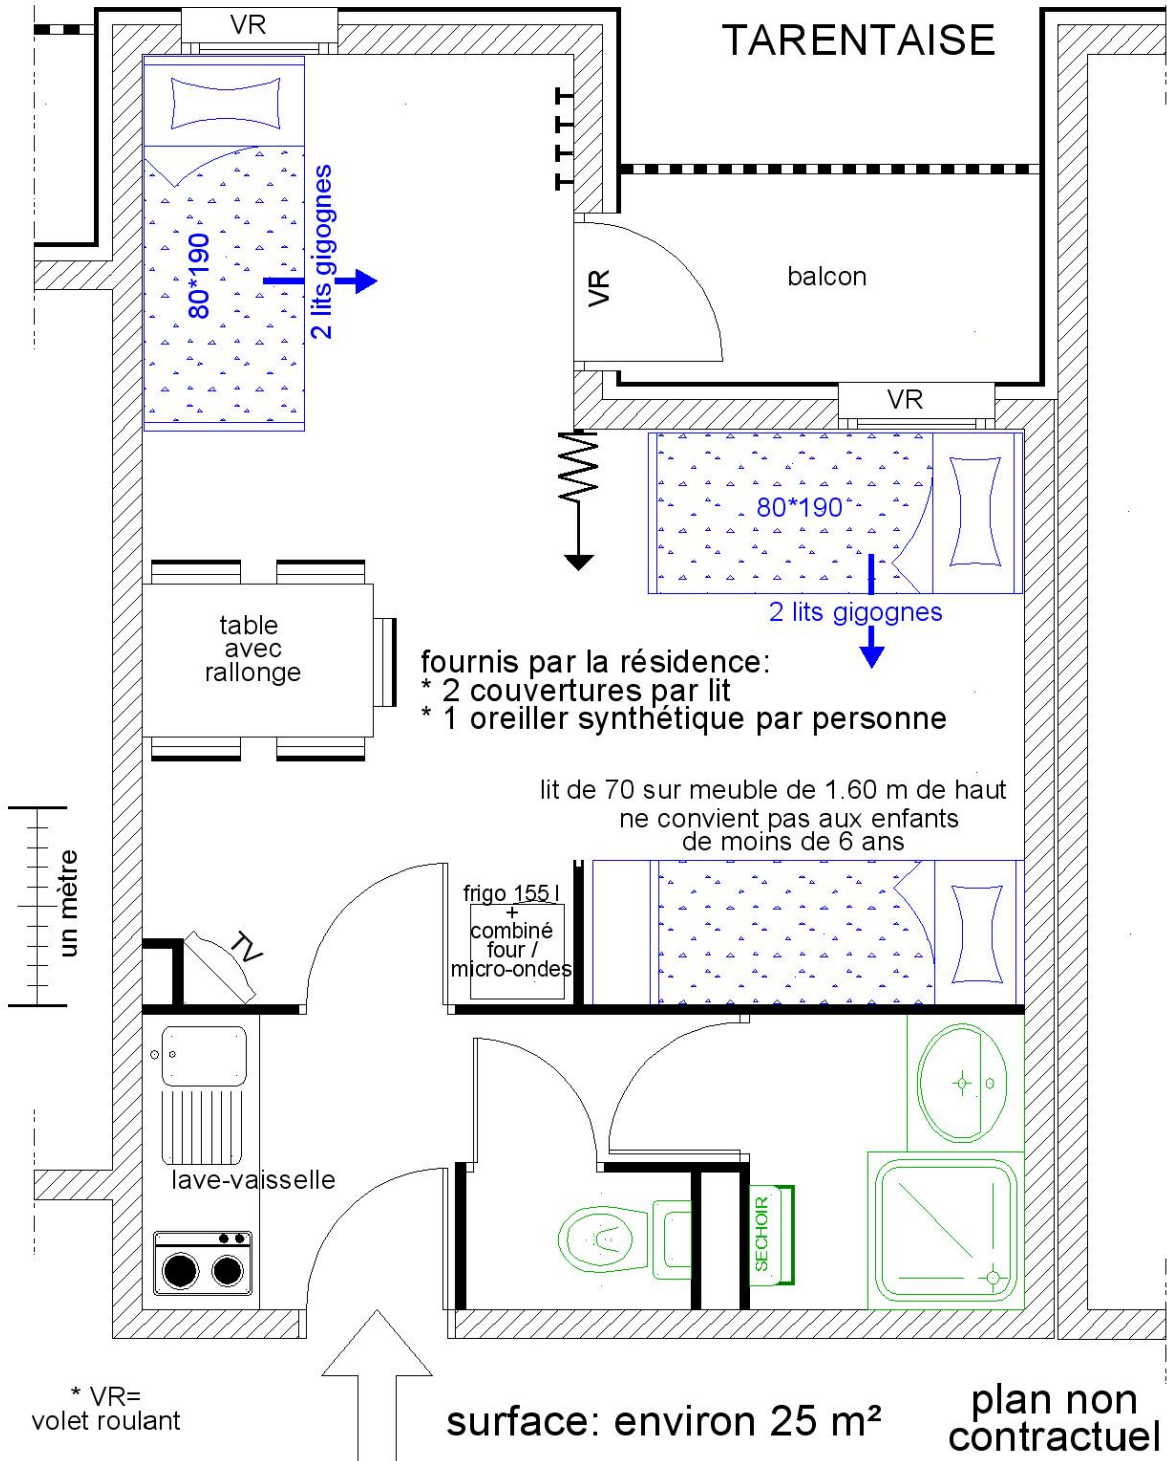

Résidence Les 3 Charrières \* Montchavin / Bellentre

73210 LA PLAGNE  
TARENTAISE

**bâtiment BARTAVELLE appartement type 5 personnes**  
 L'aménagement de l'appartement varie selon le niveau et l'exposition